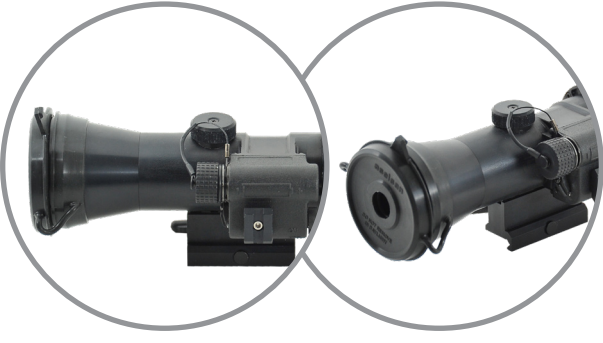

# A600

GECE GÖRÜŞ EKLENTİSİ (CLIP-ON)

DÜŞÜK IŞIKTA YÜKSEK PERFORMANS  
GÜNDÜZ DÜRBÜNLERİ İÇİN ARAYÜZ  
II+NESİL/III NESİL GÖRÜNTÜ YOĞUNLAŞTIRICI TÜP  
KOMPAKT & HAFİF  
ERGONOMİK

## GECE GÖRÜŞ EKLENTİSİ (CLIP-ON)

### Kullanım Alanları

- Gündüz dürbünleri için gece görüş eklentisi (clip-on)

### Genel Özellikler

- 1x büyütme
- Gündüz dürbünü sınırlamasını etkilemez
- 12x büyütmeye kadar dürbünlerle kullanılabilir
- Tek AA pil ile çalışma
- STANAG 4694 (MIL-STD-1913) ile uyumlu montaj adaptörü